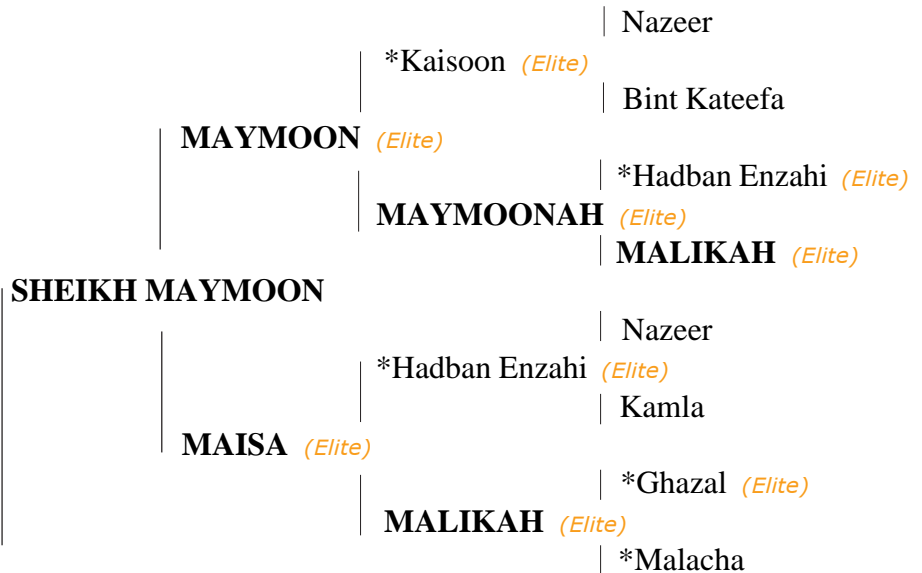

Straight Egyptian Arabians

- seit / since 1962 -

Alle Pferde anerkannt bei/
All horses accepted by

- PYRAMID SOCIETY
- ASIL CLUB
- WAHO

SHEIKH MAYMOON

MAISA (Elite)

SHEIKHA MAHYA (*2005)

Dahman Shahwan strain,
tail female line MALIKAH

MASRIA Nabilah

MUNIFAH Bint Malukah

- Anm.: 1.) Alle in Großbuchstaben geschriebenen Pferde sind FILSINGER ARABER /
Horses in capital letters being / bred by FILSINGER ARABIANS
- 2.) Pferde mit * sind gezogen in bzw. importiert von El Zahraa, EAO, Ägypten /
Horses marked by * are bred at & imported from El Zahraa Stud, EAO, Egypt